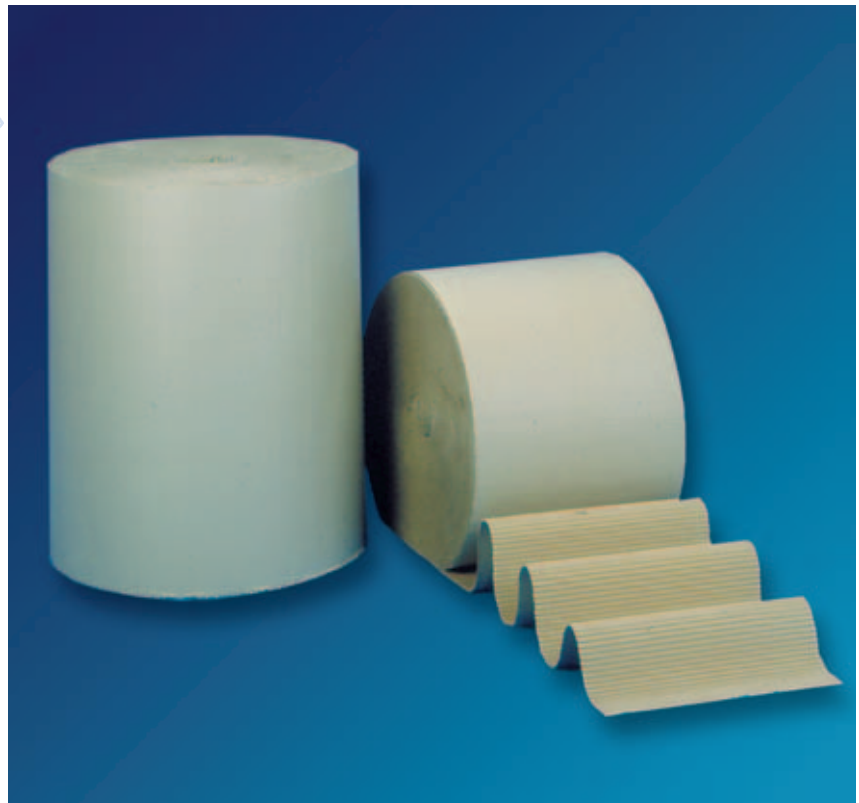

■ Rollenwellpappe

Feinwellige Rollenwellpappe, vielseitig einsetzbar z. B. als Zwischenlage, Gitterboxenauskleidung oder Polstermaterial. Gefertigt aus 100%-Recyclingmaterial.

Wellpappe Rolle

Artikelnummer	Rollenbreite	Rollenlänge
23800255	10 cm	100 lfm
23800268	50 cm	100 lfm
23800281	80 cm	100 lfm
23800285	100 cm	100 lfm
23800291	120 cm	100 lfm
23800297	150 cm	100 lfm
23800300	200 cm	100 lfm

Wellpappe Zuschnitte

Artikelnummer	Format in mm	Stück je Pal. ca.
23800323	1200 x 800	1.000
23800324	1200 x 400	2.000
23800356	75 x 500	5.200
23800379	800 x 150	8.000
23800327	800 x 1200	1.000

■ Andere Formate und Breiten auf Anfrage.

■ Formpack – die polsternde Zwischenlage

Für den Schutz von empfindlichen Produkten vor Transportschäden ist FORM-PACK durch seine vielen stoßmindernden Mulden und die Flexibilität nach allen Seiten das geeignete und preiswerte Verpackungsmaterial.

Artikelnummer	Zuschnittformat in mm	Stärke
23800411	1200 x 1180	180 g/qm
23800421	780 x 1180	180 g/qm

■ Andere Breiten auf Anfrage.

■ Spezielle Zuschnitte für Rollenwellpappe und Formpack auf Anfrage erhältlich.