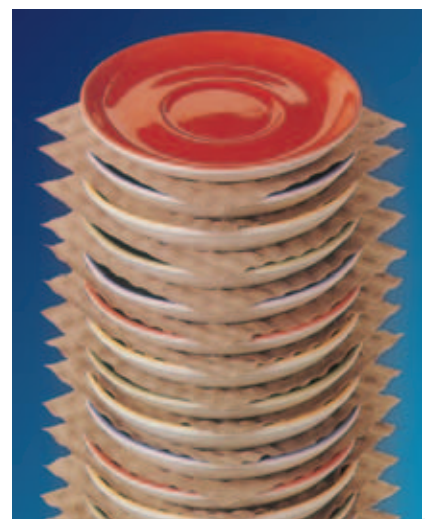

■ Spezielle Zuschnitte für Rollenwellpappe und Formpack auf Anfrage erhältlich.