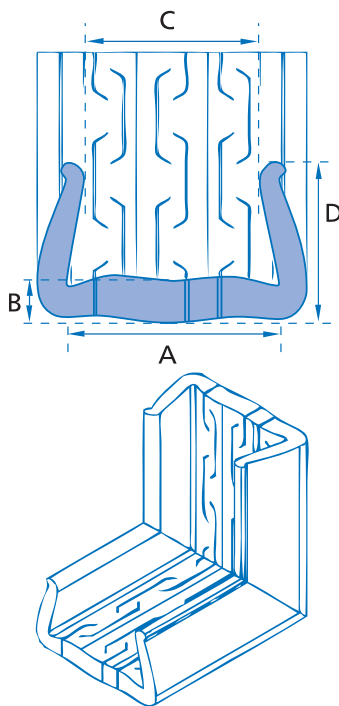

U-Ecke

Mit den schon vorgefertigten Ecken können Sie ihre Güter durch einfaches Aufstecken direkt schützen.

Artikelnummer	Typ	A in mm	B in mm	C in mm	D in mm	Stk. im Karton
23700111	5-15	16 ± 2	3 ± 3	100	100	900
23700112	15-25	24 ± 2	10 ± 3	100	100	600
23700113	25-35	35 ± 2	20 ± 4	100	100	450
23700137	35-45	41 ± 2	25 ± 5	100	100	300
23700092	45-60	57 ± 2	14 ± 2	100	100	500
23700109	60-80	71 ± 2	15 ± 2	100	100	400
23700110	80-100	92 ± 3	18 ± 2	100	100	+/- 288

Verpackung: in Kartonagen

Typ 5-15 - Typ 35-45: 585 x 585 x 785 mm = 0,27 m<sup>3</sup>

Typ 45-60 - Typ 80-100: 790 x 700 x 1190 mm = 0,66 m<sup>3</sup>

U-Ecke - dehnbar

vorgefertigte Ecken

Artikelnummer	Typ	A in mm	B in mm	C in mm	D in mm	Stk. im Karton
23700146	100-120-160	120-160	21 ± 2	100-140	80 ± 3	120

Verpackung: in Kartonagen 790 x 700 x 1190 mm = 0,66 m<sup>3</sup>

Länge in mm: 200 x 200

U-Ecke

U-Ecke

U-Ecke dehnbar