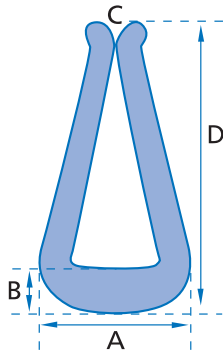

U-Tulpenprofil – Long Legs

Artikelnummer	Typ	A in mm	B in mm	C in mm	D in mm	Lfm. auf Rolle
U 8-12/25/550						
23700020	8-12	11,5 ± 1	7 ± 1	0 + 3	-30	550

Verpackung: auf Rolle Ø 1200 x 460 mm breit = 0,7 m³

Artikelnummer	Typ	A in mm	B in mm	C in mm	D in mm	Lfm. im Karton
U 0-30/70/2						
23700021	0-30/70/2	29 ± 2	14 ± 1	0	94 ± 6	100

Verpackung: in Kartongen 600 x 400 x 2040 mm = 0,5 m³

Artikelnummer	Typ	A in mm	B in mm	C in mm	D in mm	Lfm. im Karton
U 45-70/95/2						
23700063	45-70	70 ± 2	18 ± 2	30 ± 10	131 ± 5	44

Verpackung: in Kartongen 600 x 400 x 2040 mm = 0,5 m³

Artikelnummer	Typ	A in mm	B in mm	C in mm	D in mm	Lfm. im Karton
U 30-45/51/2						
23700147	30-45/51	41 ± 2	15 ± 1,5	10 ± 4	51 ± 2	130

Verpackung: in Kartongen 600 x 400 x 2040 mm = 0,5 m³

Artikelnummer	Typ	A in mm	B in mm	C in mm	D in mm	Lfm. im Karton
U 30-40/70/2						
23700148	30-40/70	38 ± 2	14 ± 1	26 ± 10	84 ± 5	100

Verpackung: in Kartongen 600 x 400 x 2040 mm = 0,5 m³

U-Tulpenprofil 45-70