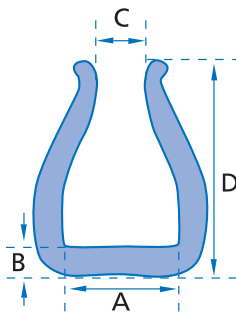

U-Tulpenprofil – Long Legs

Artikelnummer	Typ	A in mm	B in mm	C in mm	D in mm	Lfm. auf Rolle
U 8-12/25/550						
23700020	8-12	11,5 ± 1	7 ± 1	0 + 3	-30	550

Verpackung: auf Rolle Ø 1200 x 460 mm breit = 0,7 m³

Artikelnummer	Typ	A in mm	B in mm	C in mm	D in mm	Lfm. im Karton
U 0-30/70/2						
23700021	0-30/70/2	29 ± 2	14 ± 1	0	94 ± 6	100

Verpackung: in Kartongen 600 x 400 x 2040 mm = 0,5 m³

Artikelnummer	Typ	A in mm	B in mm	C in mm	D in mm	Lfm. im Karton
U 45-70/95/2						
23700063	45-70	70 ± 2	18 ± 2	30 ± 10	131 ± 5	44

Verpackung: in Kartongen 600 x 400 x 2040 mm = 0,5 m³

Artikelnummer	Typ	A in mm	B in mm	C in mm	D in mm	Lfm. im Karton
U 30-45/51/2						
23700147	30-45/51	41 ± 2	15 ± 1,5	10 ± 4	51 ± 2	130

Verpackung: in Kartongen 600 x 400 x 2040 mm = 0,5 m³

Artikelnummer	Typ	A in mm	B in mm	C in mm	D in mm	Lfm. im Karton
U 30-40/70/2						
23700148	30-40/70	38 ± 2	14 ± 1	26 ± 10	84 ± 5	100

Verpackung: in Kartongen 600 x 400 x 2040 mm = 0,5 m³

U-Tulpenprofil 45-70