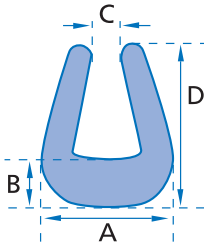

U-Tulpenprofil – Long Legs

Artikelnummer	Typ	A in mm	B in mm	C in mm	D in mm	Lfm. auf Rolle
U 8-12/25/550						
23700020	8-12	11,5 ± 1	7 ± 1	0 + 3	-30	550

Verpackung: auf Rolle Ø 1200 x 460 mm breit = 0,7 m³

Artikelnummer	Typ	A in mm	B in mm	C in mm	D in mm	Lfm. im Karton
U 0-30/70/2						
23700021	0-30/70/2	29 ± 2	14 ± 1	0	94 ± 6	100

Verpackung: in Kartongen 600 x 400 x 2040 mm = 0,5 m³

Artikelnummer	Typ	A in mm	B in mm	C in mm	D in mm	Lfm. im Karton
U 45-70/95/2						
23700063	45-70	70 ± 2	18 ± 2	30 ± 10	131 ± 5	44

Verpackung: in Kartongen 600 x 400 x 2040 mm = 0,5 m³

Artikelnummer	Typ	A in mm	B in mm	C in mm	D in mm	Lfm. im Karton
U 30-45/51/2						
23700147	30-45/51	41 ± 2	15 ± 1,5	10 ± 4	51 ± 2	130

Verpackung: in Kartongen 600 x 400 x 2040 mm = 0,5 m³

Artikelnummer	Typ	A in mm	B in mm	C in mm	D in mm	Lfm. im Karton
U 30-40/70/2						
23700148	30-40/70	38 ± 2	14 ± 1	26 ± 10	84 ± 5	100

Verpackung: in Kartongen 600 x 400 x 2040 mm = 0,5 m³

U-Tulpenprofil 45-70