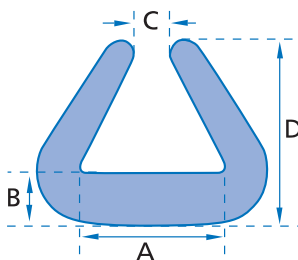

U-Tulpenprofil – Long Legs

Artikelnummer	Typ	A in mm	B in mm	C in mm	D in mm	Lfm. auf Rolle
U 8-12/25/550						
23700020	8-12	11,5 ± 1	7 ± 1	0 + 3	-30	550

Verpackung: auf Rolle Ø 1200 x 460 mm breit = 0,7 m³

Artikelnummer	Typ	A in mm	B in mm	C in mm	D in mm	Lfm. im Karton
U 0-30/70/2						
23700021	0-30/70/2	29 ± 2	14 ± 1	0	94 ± 6	100

Verpackung: in Kartongen 600 x 400 x 2040 mm = 0,5 m³

Artikelnummer	Typ	A in mm	B in mm	C in mm	D in mm	Lfm. im Karton
U 45-70/95/2						
23700063	45-70	70 ± 2	18 ± 2	30 ± 10	131 ± 5	44

Verpackung: in Kartongen 600 x 400 x 2040 mm = 0,5 m³

Artikelnummer	Typ	A in mm	B in mm	C in mm	D in mm	Lfm. im Karton
U 30-45/51/2						
23700147	30-45/51	41 ± 2	15 ± 1,5	10 ± 4	51 ± 2	130

Verpackung: in Kartongen 600 x 400 x 2040 mm = 0,5 m³

Artikelnummer	Typ	A in mm	B in mm	C in mm	D in mm	Lfm. im Karton
U 30-40/70/2						
23700148	30-40/70	38 ± 2	14 ± 1	26 ± 10	84 ± 5	100

Verpackung: in Kartongen 600 x 400 x 2040 mm = 0,5 m³

U-Tulpenprofil 45-70